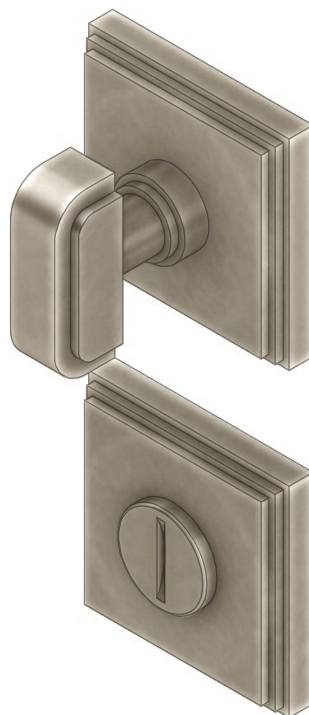

ATELIER BONOMI

Set Segretino/Nottolino su Rosette Serie Art Deco Art Deco Series Thumb Turn/Emergency Release Set on Roses

Dimensioni
Dimensions

W	H	P
15	40	35

Dimensioni in millimetri
Dimensions given in millimeters

Fornito con ferro quadro segretino 5x95mm con adattatori 6/7/8mm e viti legno.
Disponibile in tutte le finiture standard.
Dimensioni e finiture su misura disponibili su richiesta.
Regularly furnished with 5x95mm thumb turn spindle with 6/7/8mm spindle adaptor and wood screws.
Additional sizes available by special order.
Available in standard and custom finishes.