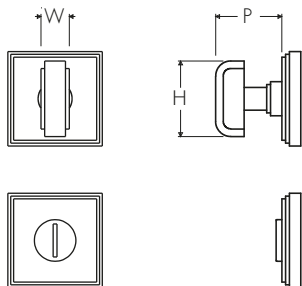

ATELIER BONOMI

Set Segretino/Nottolino su Rosette Serie Art Deco Art Deco Series Thumb Turn/Emergency Release Set on Roses

Dimensioni
Dimensions

W	H	P
15	40	35

Dimensioni in millimetri
Dimensions given in millimeters

Fornito con ferro quadro segretino 5x95mm con adattatori 6/7/8mm e viti legno.
Disponibile in tutte le finiture standard.
Dimensioni e finiture su misura disponibili su richiesta.
Regularly furnished with 5x95mm thumb turn spindle with 6/7/8mm spindle adaptor and wood screws.
Additional sizes available by special order.
Available in standard and custom finishes.